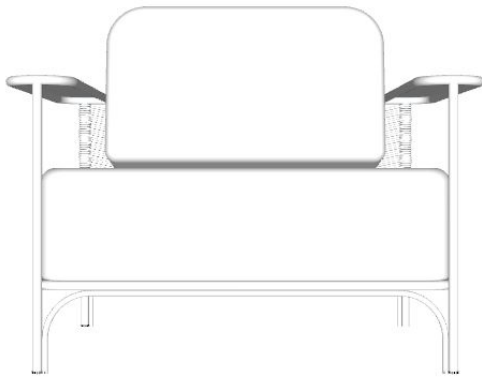

BRETON

POLTRONA
JUNCO
COLEÇÃO TIEE

POLTRONA

A poltrona Junco é uma excelente escolha para quem busca estilo. Possuindo uma estrutura em alumínio e acabamento em corda náutica e estofado, que garante durabilidade e resistência que proporciona um visual moderno e sofisticado.

**POLTRONA
JUNCO**

BRETON

POLTRONA

100cm
39,3701"

82cm
32,2835"

80cm
31,4961"

GARANTIA: 1 ano a partir da data de entrega

EMBALAGEM: os pés são envolvidos em polietileno e estrutura envolvida em papelão maleável. Toda peça é embalada em saco plástico, encaixotadas e engradas.

POLTRONA
JUNCO

BRETON

Diferenciais:

- Estrutura tubular de alumínio com pintura eletrostática;
- Acabamento em corda náutica;
- Estofado confortável.

POLTRONA
JUNCO

BRETON

 Alumínio revestido com pintura eletrostática, acabamento em corda náutica e estofado. Medidas especiais disponíveis sob consulta.