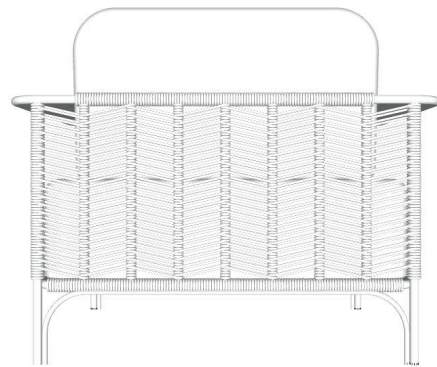

BRETON

POLTRONA
JUNCO
COLEÇÃO TIEE

POLTRONA

A poltrona Junco é uma excelente escolha para quem busca estilo. Possuindo uma estrutura em alumínio e acabamento em corda náutica e estofado, que garante durabilidade e resistência que proporciona um visual moderno e sofisticado.

**POLTRONA
JUNCO**

BRETON

POLTRONA

100cm
39,3701"

82cm
32,2835"

80cm
31,4961"

GARANTIA: 1 ano a partir da data de entrega

EMBALAGEM: os pés são envolvidos em polietileno e estrutura envolvida em papelão maleável. Toda peça é embalada em saco plástico, encaixotadas e engradas.

POLTRONA
JUNCO

BRETON

Diferenciais:

- Estrutura tubular de alumínio com pintura eletrostática;
- Acabamento em corda náutica;
- Estofado confortável.

POLTRONA
JUNCO

BRETON

 Alumínio revestido com pintura eletrostática, acabamento em corda náutica e estofado. Medidas especiais disponíveis sob consulta.